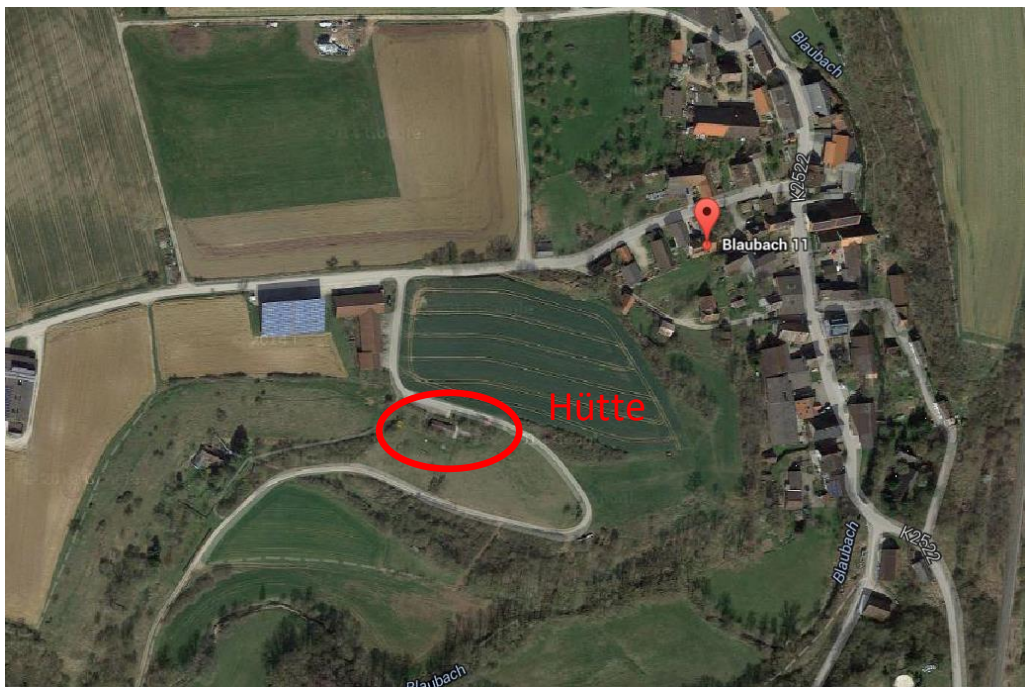

# Sommerfest der Crailsheim Country Squares e.V.

*Für alle aktiven und alle ehemaligen Mitglieder gerne mit  
Partner, Kindern und Enkeln*

Wann: Samstag 17. August 2019 ab 14:00 Uhr – open end

Wo: Grillplatz des Schw. Albvereins zwischen Blaubach und Amlishagen  
(Anfahrt siehe Rückseite)

# Anfahrt.

## Adresse für's Navi:

74572 Blaufelden, Blaibach 11 und dann weiter zur Hütte